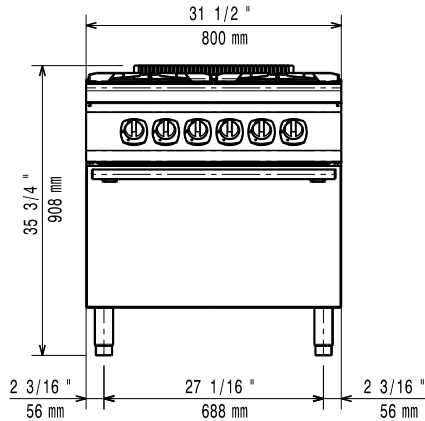

Front

EI = Elektrisk anslutning
G = Gasanslutning

Topp

Elektricitet

Spänning:	
371003 (E7GCGH4CE0)	380-400 V/3 ph/50-60 Hz
371125 (E7GCGH4CEN)	230 V/3 ph/50-60 Hz
Effekt, max:	6 kW
Total watt:	6 kW

Gas

Gas, effekt:	22 kW
Standardgasleverans	Natural Gas
Gastyp alternativ:	LPG; Stadsgas
Gasintag:	1/2"

Viktig information

Effekt främre brännare:	5.5 - 5.5 kW
Effekt bakre brännare	5.5 - 5.5 kW
Bakre brännare mått - mm	Ø 60 Ø 60
Främre brännare mått - mm	Ø 60 Ø 60
Ugnstemperatur input:	6 kW
Ugnens arbetstemperatur:	140 °C MIN; 300 °C MAX
Ugnens invändiga dimensioner (bredd):	540 mm
Ugnens invändiga dimensioner (höjd):	300 mm
Ugnens invändiga dimensioner (djup):	650 mm
Nettovikt:	
371003 (E7GCGH4CE0)	88 kg
371125 (E7GCGH4CEN)	80 kg
Fraktvikt:	
371003 (E7GCGH4CE0)	102 kg
371125 (E7GCGH4CEN)	103 kg
Frakthöjd:	
371003 (E7GCGH4CE0)	1080 mm
371125 (E7GCGH4CEN)	1140 mm
Fraktbredd:	820 mm
Fraktdjup:	860 mm
Fraktvolym:	
371003 (E7GCGH4CE0)	0.76 m³
371125 (E7GCGH4CEN)	0.8 m³

If appliance is set up or next to or against temperature sensitive furniture or similar, a safety gap of approximately 150 mm should be maintained or some form of heat insulation fitted.

[NOT TRANSLATED] N7CG